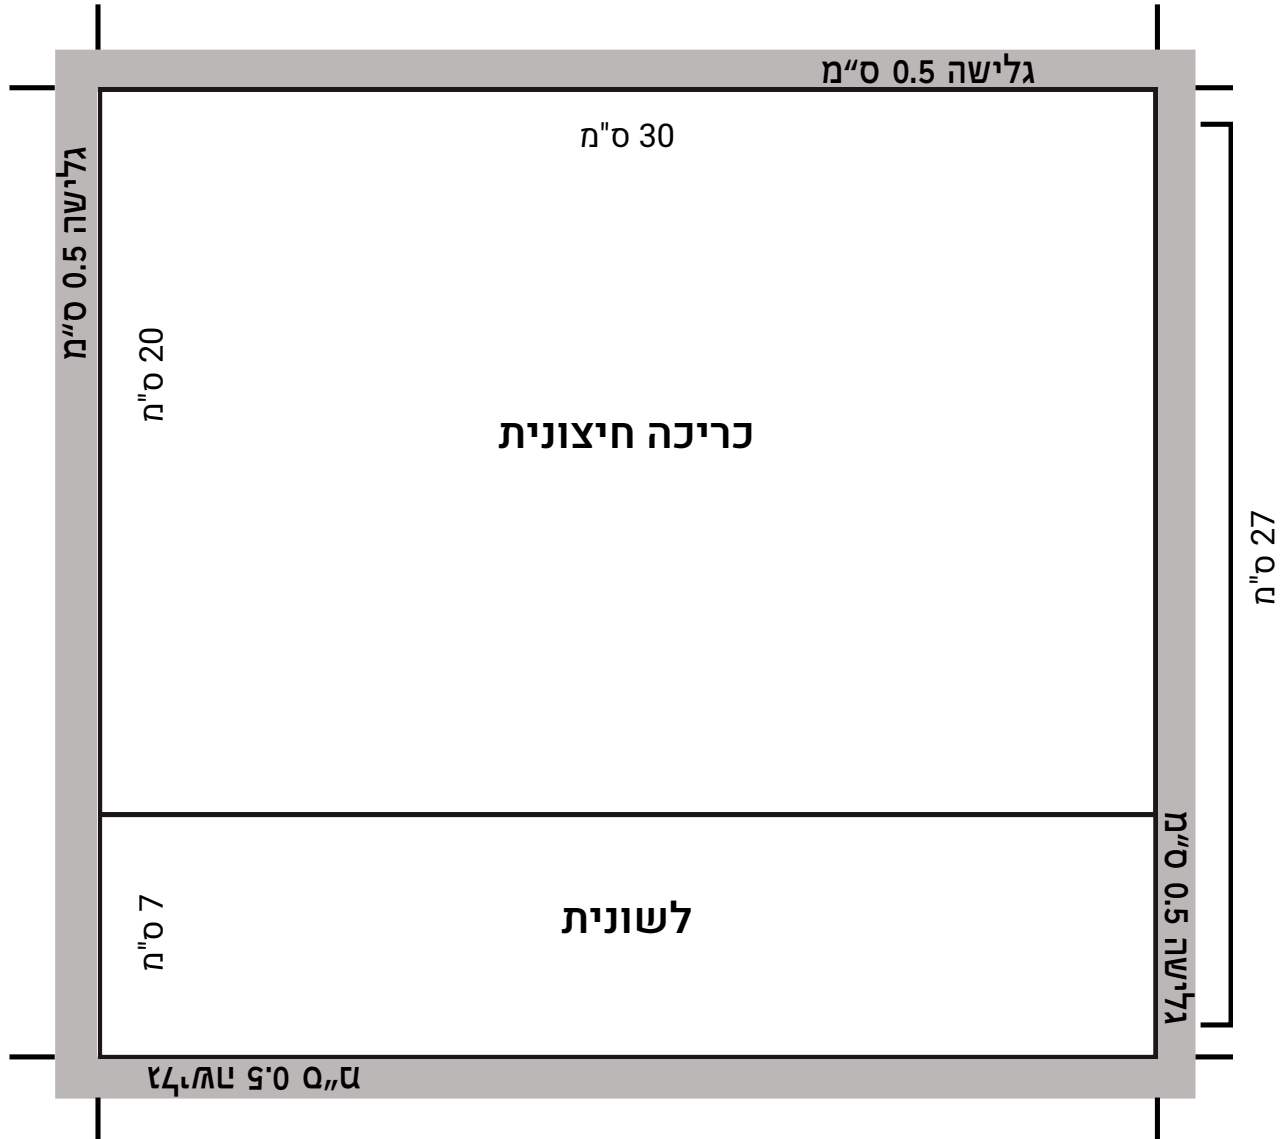

הוראות סגירה - לוח קיר למוסדות עם לשונית בכריכה הקדמית והאחורית

כריכה חיצונית:
רוחב: 24 ס"מ
גובה: 22 ס"מ

כריכה אחורית:
רוחב: 24 ס"מ
גובה: 22 ס"מ

להורדת דף הזמנה למוסדות / כמויות לחצו כאן

הוראות סגירה - לוח קיר A4 למוסדות עם לשונית בכריכה האחורית