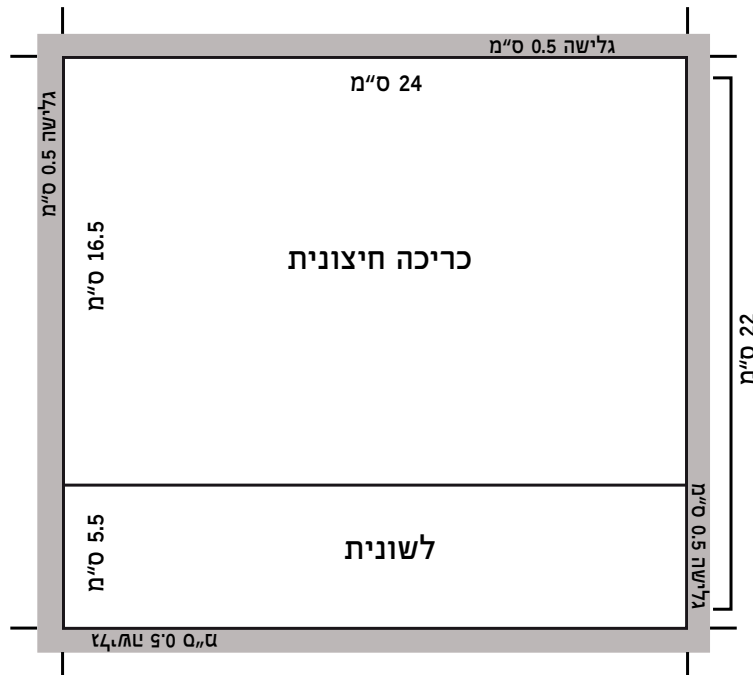

כריכה אחורית:
רוחב: 24 ס"מ
גובה: 22 ס"מ

להורדת דף הזמנה למוסדות / כמויות לחצו כאן