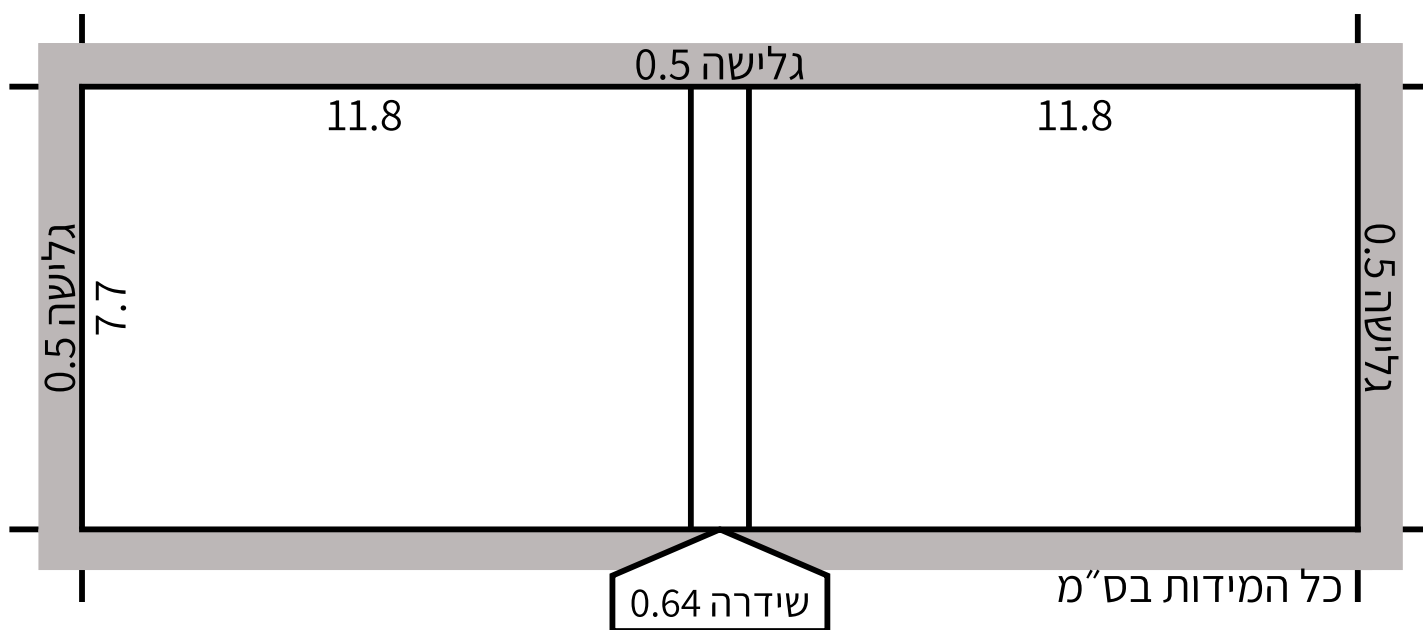

הוראות סגירה - לוח כיס

בשטח זה אין להדפיס פסרים וסקאלות

פריסה