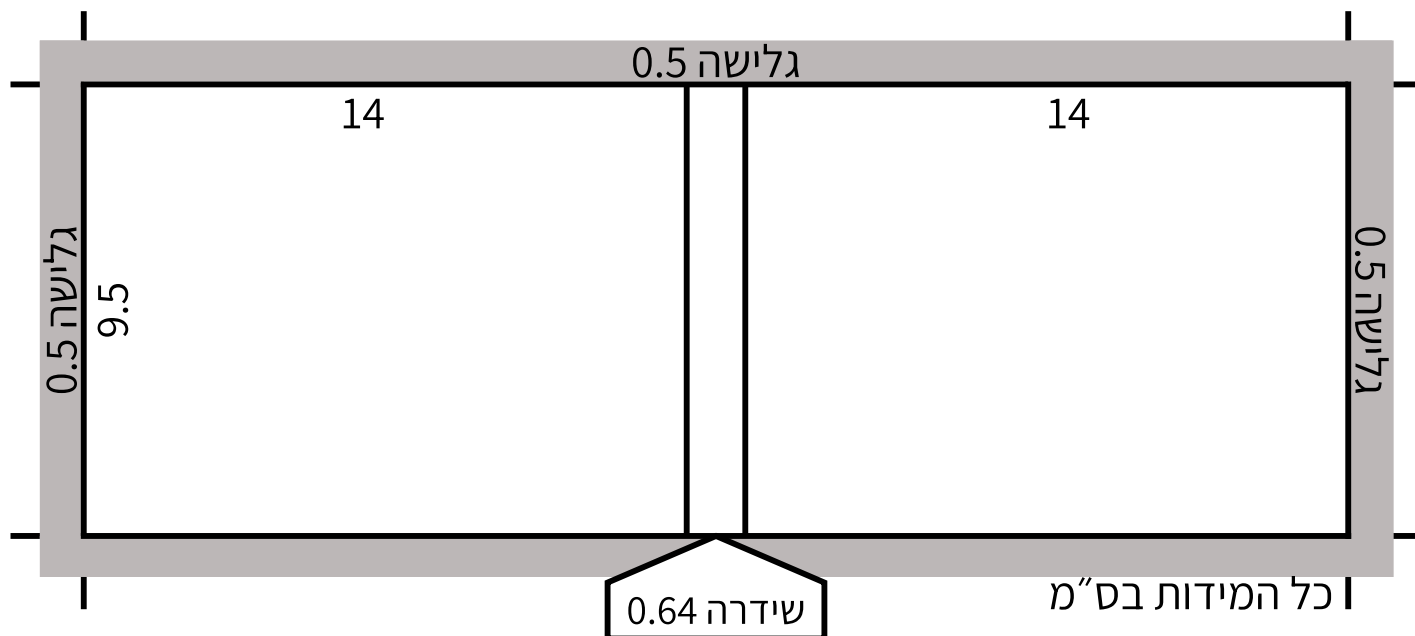

הוראות סגירה - לוח כיס מוגדל