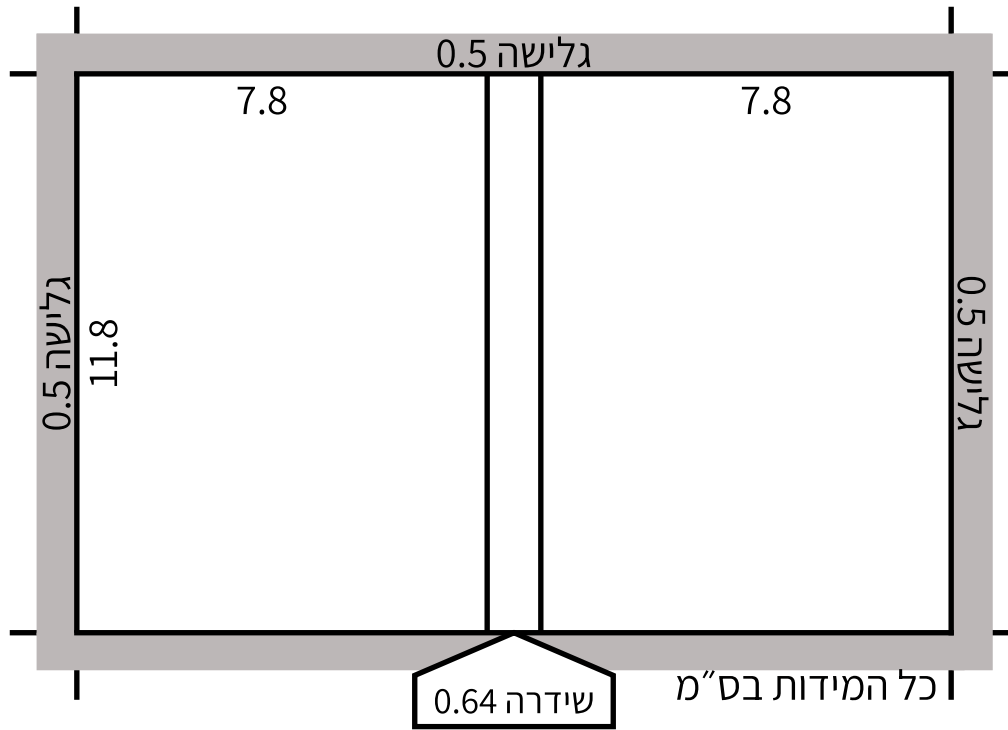

הוראות סגירה - יומן כיס

בשטח זה אין להדפיס פסרים וסקאלות

פריסה

פנים